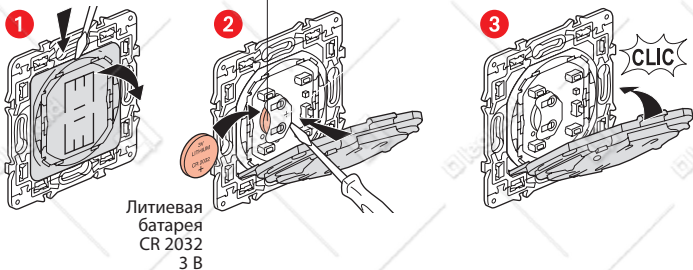

Установите умный беспроводной выключателя рольставней

Чтобы привязать умный беспроводной пульт рольставень к вашей сетевой электроустановке, следуйте указаниям:

- руководства пользователя вашего стартового пакета
- приложения **Legrand Home + Control** (раздел **Настройки/Добавить устройство**)
- или см. руководство пользователя на сайте **legrand.ru**

Замена батареи

УПРОЩЕННАЯ ДЕКЛАРАЦИЯ СООТВ. НОРМАМ ЕС

Нижеподписавшийся

Legrand

заявляет, что радио- и электрооборудование, упомянутое в этих документах, соответствует директиве 2014/53/EU. Полный текст декларации соответствия нормам ЕС

доступен на следующем сайте:

www.legrandoc.com